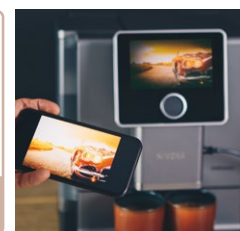

NIVONA

NICR 9'60

Mattschwarz / Chrom

Die **FUNKTIONEN** der NICR 9'60

GESCHMACK

Vorbrühsystem
AROMA PRE-select
Aroma Balance System (3 Profile)
Cappuccino-Connaisseur
Kaffeestärke einstellbar (5 Stufen)
Mahlgrad einstellbar
Kaffeetemperatur einstellbar (4 Stufen)

Für das **Optimum** beim Cappuccino.

- Exklusiv für diese Baureihe und die NIVONA-Kaffeearten: Passen Sie mit dem AROMA PRE-select über die NIVONA App alle Rezepte nach Empfehlung unseres Baristas an.
- Alle Features der Aroma-Technologie in einem Gerät
- Stilvolle Designsprache mit komfortablem Display und Wassertankbeleuchtung
- Inkl. Flying Picture – Ihre Bilder per App auf das Display Ihrer NIVONA übertragen