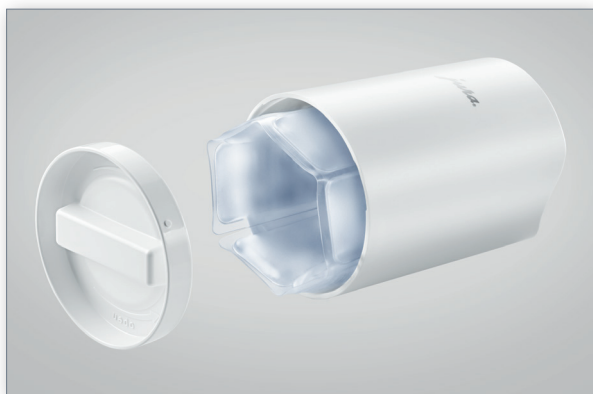

Glacette – die coole Begleiterin zum Glas-Milchbehälter

Glacette Schwarz

Glacette Weiß

Glacette – die coole Begleiterin zum Glas-Milchbehälter

INNOVATIONEN

- Als ideale Ergänzung zum Glas-Milchbehälter
- Kühlt die Milch im Glas-Milchbehälter bis zu 2 Stunden.
- Die Kühlmanschette wird über Nacht im Gefrierfach verstaut.
- Die Kühlmanschette wird über einen abschraubbaren Deckelboden eingesetzt und entnommen.
- Edles Designs
- Passt zu jedem Vollautomaten mit einem Milchsistem.